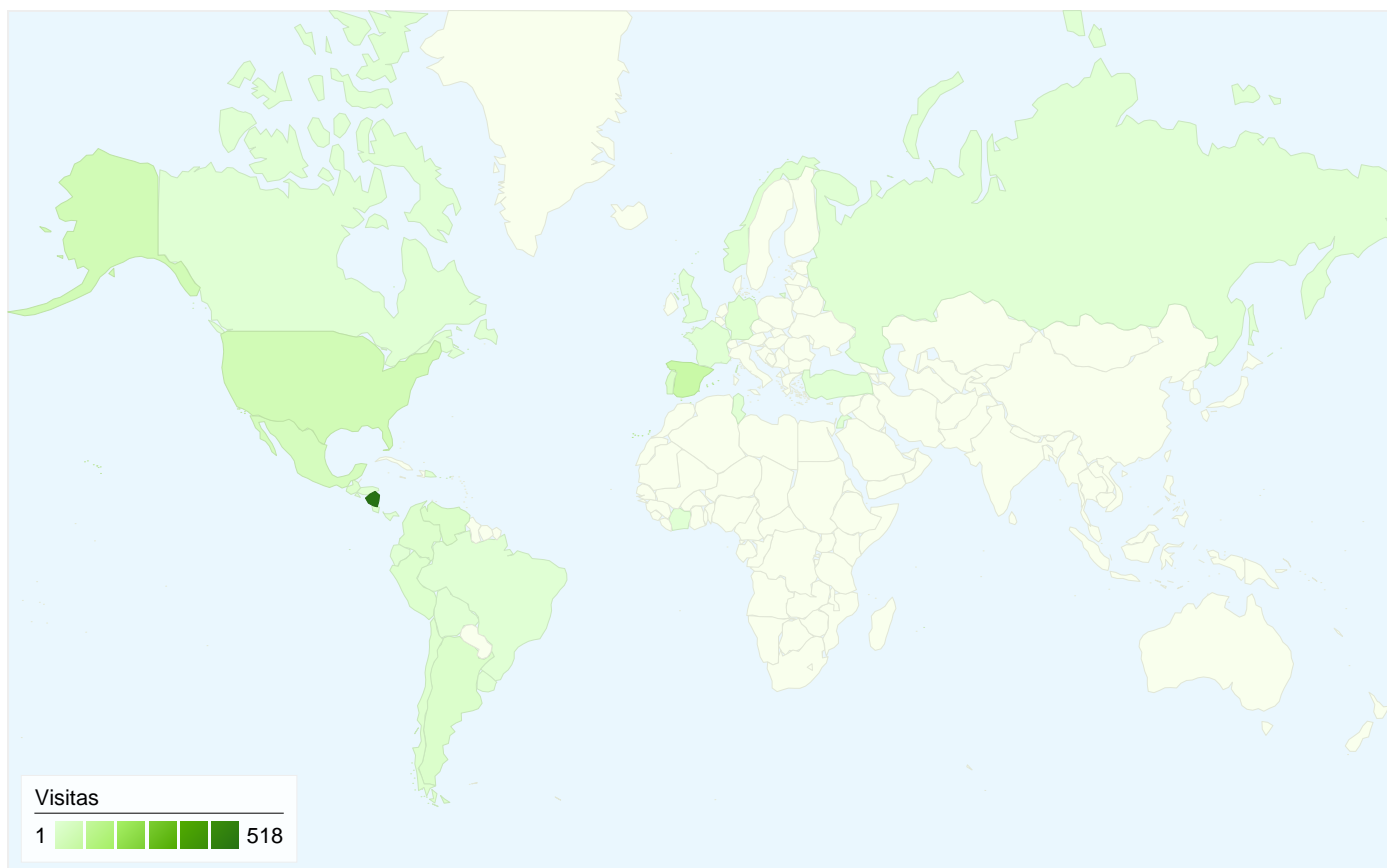

Todas las fuentes de tráfico han enviado un total de 822 visitas.

-  **26,16%** Tráfico directo
-  **38,32%** Sitios web de referencia
-  **35,52%** Motores de búsqueda

- **Sitios web de referencia**  
315 (38,32%)
- **Motores de búsqueda**  
292 (35,52%)
- **Tráfico directo**  
215 (26,16%)

Las 822 visitas provinieron de 32 países/territorios.

Uso del sitio

País/territorio	Visitas	Páginas/visita	Promedio de tiempo en el sitio	Porcentaje de visitas nuevas	Porcentaje de abandonos
<b>Visitas</b> <b>822</b> Porcentaje del total del sitio: 100,00%	<b>Páginas/visita</b> <b>3,73</b> Promedio del sitio: 3,73 (0,00%)	<b>Promedio de tiempo en el sitio</b> <b>00:04:56</b> Promedio del sitio: 00:04:56 (0,00%)	<b>Porcentaje de visitas nuevas</b> <b>66,06%</b> Promedio del sitio: 65,94% (0,18%)	<b>Porcentaje de abandonos</b> <b>53,28%</b> Promedio del sitio: 53,28% (0,00%)	
Nicaragua	518	4,96	00:07:02	54,05%	39,58%
Spain	71	1,34	00:00:24	97,18%	85,92%
United States	47	2,77	00:03:41	57,45%	48,94%
Mexico	35	1,17	00:00:46	91,43%	94,29%
Portugal	20	1,25	00:00:26	70,00%	80,00%
Venezuela	17	1,06	00:00:02	100,00%	94,12%
Argentina	16	2,00	00:03:37	100,00%	62,50%
Costa Rica	13	1,38	00:00:15	84,62%	61,54%
Colombia	12	1,33	00:01:13	100,00%	75,00%
Guatemala	12	3,08	00:04:20	91,67%	41,67%