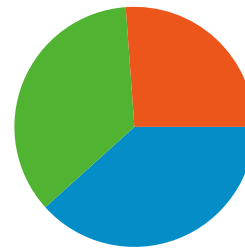

- **Sitios web de referencia**
  315 (38,32%)
- **Motores de búsqueda**
  292 (35,52%)
- **Tráfico directo**
  215 (26,16%)

Fuentes de tráfico principales

Fuentes	Visitas	Porcentaje de visitas	Palabras clave	Visitas	Porcentaje de visitas
google (organic)	266	32,36%	ubuntu nicaragua	16	5,48%
(direct) ((none))	215	26,16%	ubuntu	8	2,74%
google.com (referral)	99	12,04%	ubuntu ni	8	2,74%
mail.google.com (referral)	49	5,96%	grupo ror nicaragua	7	2,40%
informaticanicaragua.net	44	5,35%	ubuntu+nicaragua	7	2,40%