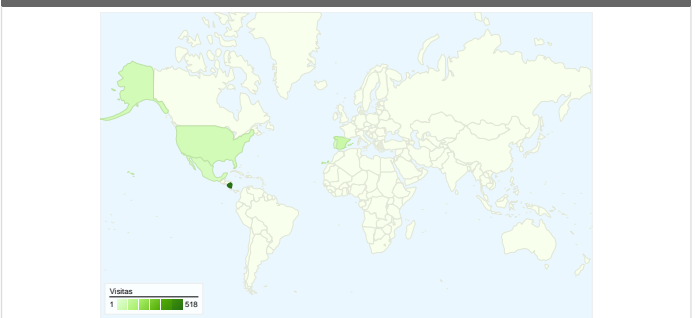

Uso del sitio

**822** Visitas

**3.064** Páginas vistas

**3,73** Páginas/visita

**53,28%** Porcentaje de abandonos

**00:04:56** Promedio de tiempo en el sitio

**65,94%** Porcentaje de visitas nuevas

Visión general de usuarios

Gráfico de visitas por ubicación world

Visión general de las fuentes de tráfico

Visión general del contenido

Páginas	Páginas vistas	Porcentaje de páginas vistas
/	720	23,50%
/planeta	193	6,30%
/planeta/	181	5,91%
/media	109	3,56%
/donaciones	91	2,97%

# Visión general de usuarios

En comparación con: Sitio

**561 usuarios han visitado este sitio.**

**822** Visitas

**561** Usuarios únicos absolutos

**3.064** Páginas vistas

**3,73** Promedio de páginas vistas

Las 822 visitas provinieron de 32 países/territorios.

Uso del sitio

País/territorio	Visitas	Páginas/visita	Promedio de tiempo en el sitio	Porcentaje de visitas nuevas	Porcentaje de abandonos
<b>Visitas</b> <b>822</b> Porcentaje del total del sitio: 100,00%	<b>Páginas/visita</b> <b>3,73</b> Promedio del sitio: 3,73 (0,00%)	<b>Promedio de tiempo en el sitio</b> <b>00:04:56</b> Promedio del sitio: 00:04:56 (0,00%)	<b>Porcentaje de visitas nuevas</b> <b>66,06%</b> Promedio del sitio: 65,94% (0,18%)	<b>Porcentaje de abandonos</b> <b>53,28%</b> Promedio del sitio: 53,28% (0,00%)	
Nicaragua	518	4,96	00:07:02	54,05%	39,58%
Spain	71	1,34	00:00:24	97,18%	85,92%
United States	47	2,77	00:03:41	57,45%	48,94%
Mexico	35	1,17	00:00:46	91,43%	94,29%
Portugal	20	1,25	00:00:26	70,00%	80,00%
Venezuela	17	1,06	00:00:02	100,00%	94,12%
Argentina	16	2,00	00:03:37	100,00%	62,50%
Costa Rica	13	1,38	00:00:15	84,62%	61,54%
Colombia	12	1,33	00:01:13	100,00%	75,00%
Guatemala	12	3,08	00:04:20	91,67%	41,67%