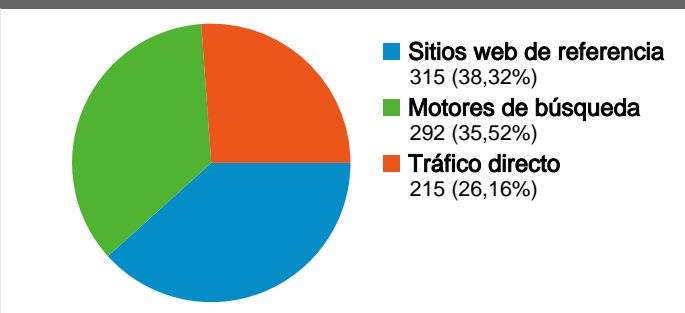

Uso del sitio

**822** Visitas

**3.064** Páginas vistas

**3,73** Páginas/visita

**53,28%** Porcentaje de abandonos

**00:04:56** Promedio de tiempo en el sitio

**65,94%** Porcentaje de visitas nuevas

Visión general de usuarios

Gráfico de visitas por ubicación world

Visión general de las fuentes de tráfico

Visión general del contenido

Páginas	Páginas vistas	Porcentaje de páginas vistas
/	720	23,50%
/planeta	193	6,30%
/planeta/	181	5,91%
/media	109	3,56%
/donaciones	91	2,97%

# Visión general de usuarios

En comparación con: Sitio

**561 usuarios han visitado este sitio.**

**822** Visitas

**561** Usuarios únicos absolutos

**3.064** Páginas vistas

**3,73** Promedio de páginas vistas