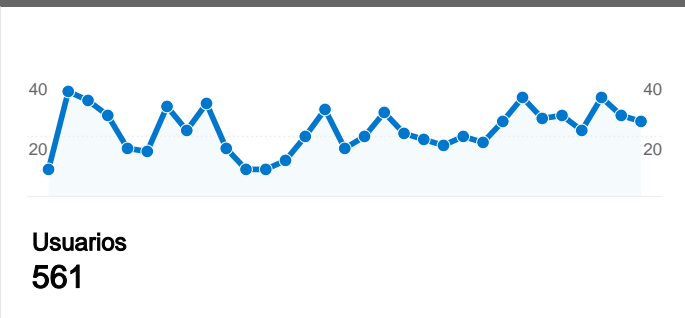

Uso del sitio

**822** Visitas

**3.064** Páginas vistas

**3,73** Páginas/visita

**53,28%** Porcentaje de abandonos

**00:04:56** Promedio de tiempo en el sitio

**65,94%** Porcentaje de visitas nuevas

Visión general de usuarios

Gráfico de visitas por ubicación world

Visión general de las fuentes de tráfico

Visión general del contenido

Páginas	Páginas vistas	Porcentaje de páginas vistas
/	720	23,50%
/planeta	193	6,30%
/planeta/	181	5,91%
/media	109	3,56%
/donaciones	91	2,97%

# Visión general de usuarios

En comparación con: Sitio

**561 usuarios han visitado este sitio.**

**822** Visitas

**561** Usuarios únicos absolutos

**3.064** Páginas vistas

**3,73** Promedio de páginas vistas

# Visión general del contenido

En comparación con: Sitio

Las páginas de este sitio se han visitado un total de 3.064 veces.

 **3.064** Páginas vistas

 **2.023** Vistas únicas

 **53,28%** Porcentaje de abandonos