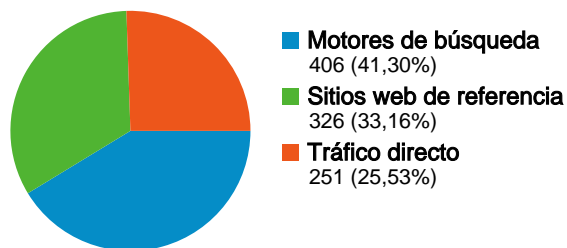

Fuentes de tráfico principales

Fuentes	Visitas	Porcentaje de visitas
google (organic)	384	39,06%
(direct) ((none))	251	25,53%
google.com (referral)	77	7,83%
planet.ubuntu.com (referral)	67	6,82%
mail.google.com (referral)	32	3,26%

Palabras clave	Visitas	Porcentaje de visitas
ubuntu nicaragua	40	9,85%
grupo ror nicaragua	14	3,45%
ubuntu	11	2,71%
ubuntu-ni	7	1,72%
ubuntu.org	6	1,48%