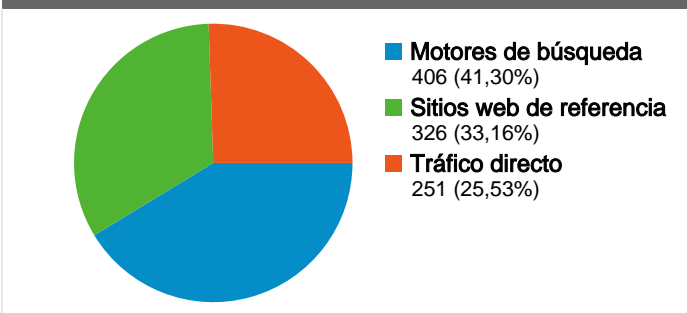

Uso del sitio

983 Visitas

3.025 Páginas vistas

3,08 Páginas/visita

57,48% Porcentaje de abandonos

00:03:55 Promedio de tiempo en el sitio

68,67% Porcentaje de visitas nuevas

Visión general de usuarios

Gráfico de visitas por ubicación world

Visión general de las fuentes de tráfico

Visión general del contenido

Páginas	Páginas vistas	Porcentaje de páginas vistas
/	683	22,58%
/planeta	262	8,66%
/planeta/	151	4,99%
/donaciones	99	3,27%
/node/35	92	3,04%

Visión general de usuarios

En comparación con: Sitio

707 usuarios han visitado este sitio.

-  **983** Visitas
-  **707** Usuarios únicos absolutos
-  **3.025** Páginas vistas
-  **3,08** Promedio de páginas vistas
-  **00:03:55** Tiempo en el sitio
-  **57,48%** Porcentaje de abandonos
-  **68,97%** Nuevas visitas

Las páginas de este sitio se han visitado un total de 3.025 veces.

 **3.025** Páginas vistas

 **2.263** Vistas únicas

 **57,48%** Porcentaje de abandonos

Contenido principal

Páginas	Páginas vistas	Porcentaje de páginas vistas
/	683	22,58%
/planeta	262	8,66%
/planeta/	151	4,99%
/donaciones	99	3,27%
/node/35	92	3,04%