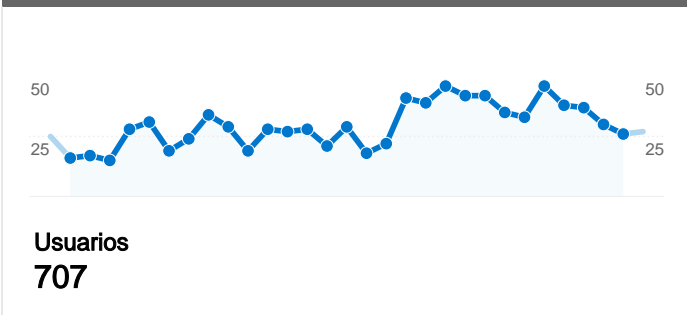

Uso del sitio

983 Visitas

3.025 Páginas vistas

3,08 Páginas/visita

57,48% Porcentaje de abandonos

00:03:55 Promedio de tiempo en el sitio

68,67% Porcentaje de visitas nuevas

Visión general de usuarios

Gráfico de visitas por ubicación world

Visión general de las fuentes de tráfico

Visión general del contenido

Páginas	Páginas vistas	Porcentaje de páginas vistas
/	683	22,58%
/planeta	262	8,66%
/planeta/	151	4,99%
/donaciones	99	3,27%
/node/35	92	3,04%

Visión general de usuarios

En comparación con: Sitio

707 usuarios han visitado este sitio.

-  **983** Visitas
-  **707** Usuarios únicos absolutos
-  **3.025** Páginas vistas
-  **3,08** Promedio de páginas vistas
-  **00:03:55** Tiempo en el sitio
-  **57,48%** Porcentaje de abandonos
-  **68,97%** Nuevas visitas

Las páginas de este sitio se han visitado un total de 3.025 veces.

 **3.025** Páginas vistas

 **2.263** Vistas únicas

 **57,48%** Porcentaje de abandonos

Contenido principal

Páginas	Páginas vistas	Porcentaje de páginas vistas
/	683	22,58%
/planeta	262	8,66%
/planeta/	151	4,99%
/donaciones	99	3,27%
/node/35	92	3,04%