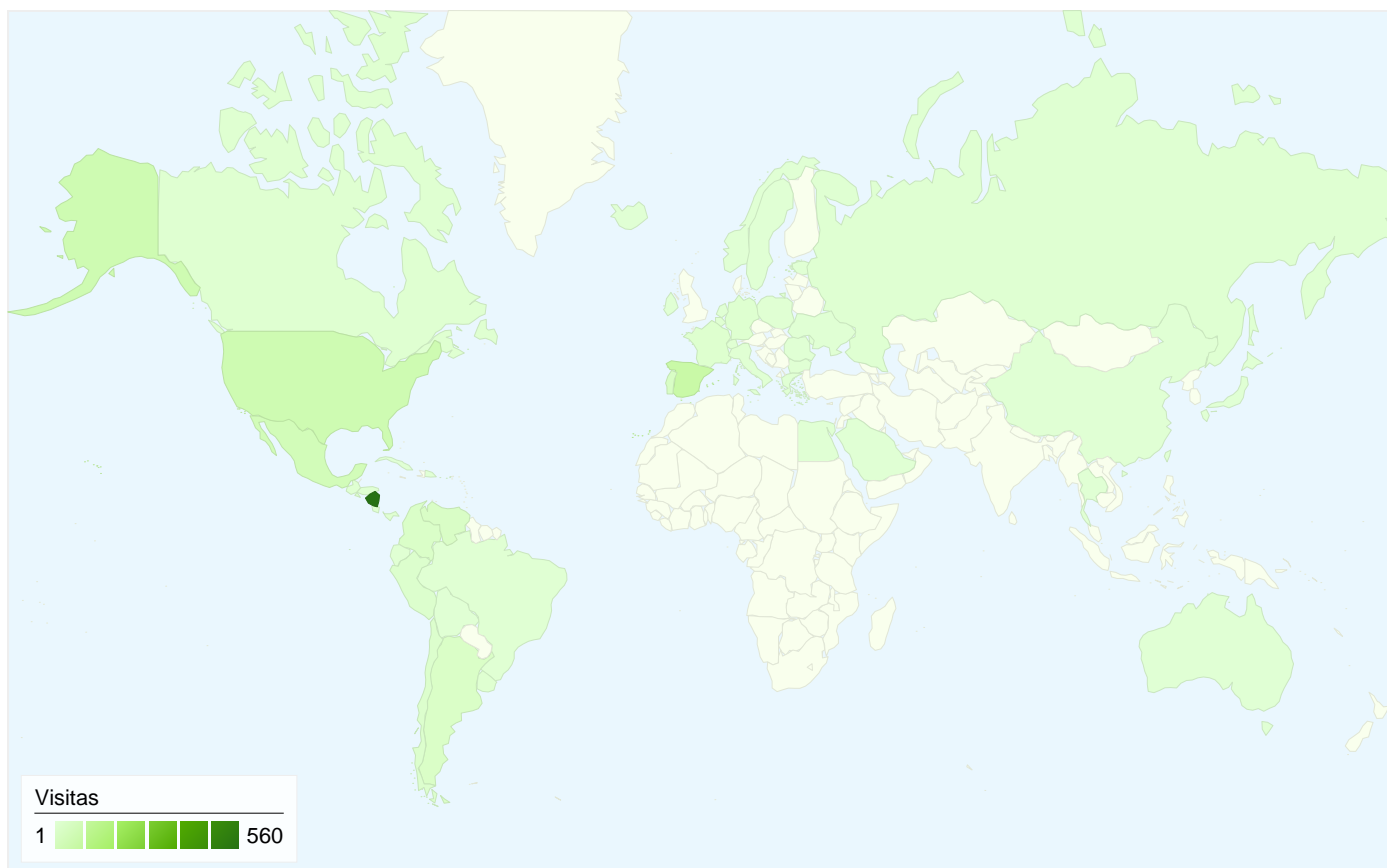

Visión general de usuarios

En comparación con: Sitio

707 usuarios han visitado este sitio.

-  **983** Visitas
-  **707** Usuarios únicos absolutos
-  **3.025** Páginas vistas
-  **3,08** Promedio de páginas vistas
-  **00:03:55** Tiempo en el sitio
-  **57,48%** Porcentaje de abandonos
-  **68,97%** Nuevas visitas

Todas las fuentes de tráfico han enviado un total de 983 visitas.

-  **25,53%** Tráfico directo
-  **33,16%** Sitios web de referencia
-  **41,30%** Motores de búsqueda

Fuentes de tráfico principales

Fuentes	Visitas	Porcentaje de visitas
google (organic)	384	39,06%
(direct) ((none))	251	25,53%
google.com (referral)	77	7,83%
planet.ubuntu.com (referral)	67	6,82%
mail.google.com (referral)	32	3,26%

Palabras clave	Visitas	Porcentaje de visitas
ubuntu nicaragua	40	9,85%
grupo ror nicaragua	14	3,45%
ubuntu	11	2,71%
ubuntu-ni	7	1,72%
ubuntu.org	6	1,48%

Las 983 visitas provinieron de 47 países/territorios.

Uso del sitio

País/territorio	Visitas	Páginas/visita	Promedio de tiempo en el sitio	Porcentaje de visitas nuevas	Porcentaje de abandonos
Visitas 983 Porcentaje del total del sitio: 100,00%	Páginas/visita 3,08 Promedio del sitio: 3,08 (0,00%)	Promedio de tiempo en el sitio 00:03:55 Promedio del sitio: 00:03:55 (0,00%)	Porcentaje de visitas nuevas 68,97% Promedio del sitio: 68,67% (0,44%)	Porcentaje de abandonos 57,48% Promedio del sitio: 57,48% (0,00%)	
Nicaragua	560	4,32	00:06:10	56,61%	41,79%
Spain	76	1,20	00:00:39	90,79%	85,53%
United States	58	2,02	00:01:17	63,79%	62,07%
Mexico	46	1,24	00:00:15	95,65%	82,61%
Portugal	27	1,11	00:00:51	51,85%	88,89%
Venezuela	25	1,52	00:02:54	72,00%	68,00%
Argentina	23	1,09	00:00:07	91,30%	95,65%
Colombia	22	1,45	00:01:40	95,45%	68,18%
Chile	14	2,29	00:01:49	100,00%	71,43%
Peru	14	1,29	00:00:36	92,86%	78,57%