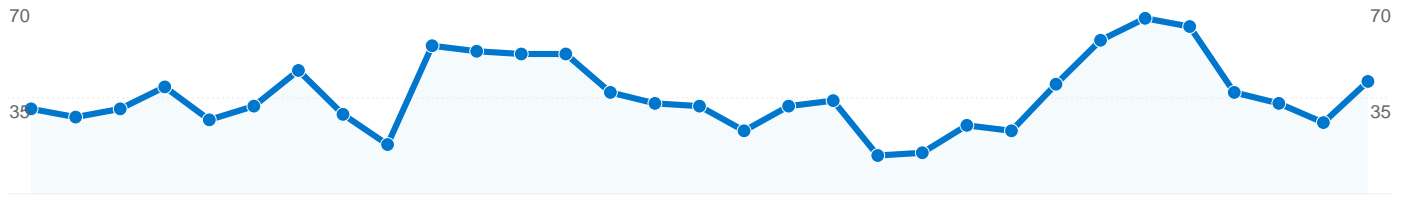

Todas las fuentes de tráfico han enviado un total de 1.114 visitas.

26,03% Tráfico directo

25,49% Sitios web de referencia

48,47% Motores de búsqueda