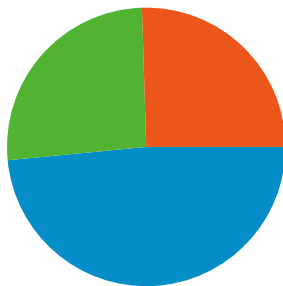

Uso del sitio

1.114 Visitas

2.754 Páginas vistas

2,47 Páginas/visita

60,05% Porcentaje de rebote

00:03:02 Promedio de tiempo en el sitio

71,27% Porcentaje de visitas nuevas

Visión general de usuarios

Usuarios  
829

Gráfico de visitas por ubicación world

Visión general de las fuentes de tráfico

- Motores de búsqueda  
540 (48,47%)
- Tráfico directo  
290 (26,03%)
- Sitios web de referencia  
284 (25,49%)

## Fuentes de tráfico principales

Fuentes	Visitas	Porcentaje de visitas
google (organic)	503	45,15%
(direct) ((none))	290	26,03%
planet.ubuntu.com (referral)	65	5,83%
google.com (referral)	43	3,86%
yahoo (organic)	26	2,33%

## Contenido principal

Páginas	Páginas vistas	Porcentaje de páginas vistas
/	648	23,53%
/planeta	291	10,57%
/planeta/	99	3,59%
/node/35	99	3,59%
/donaciones	90	3,27%