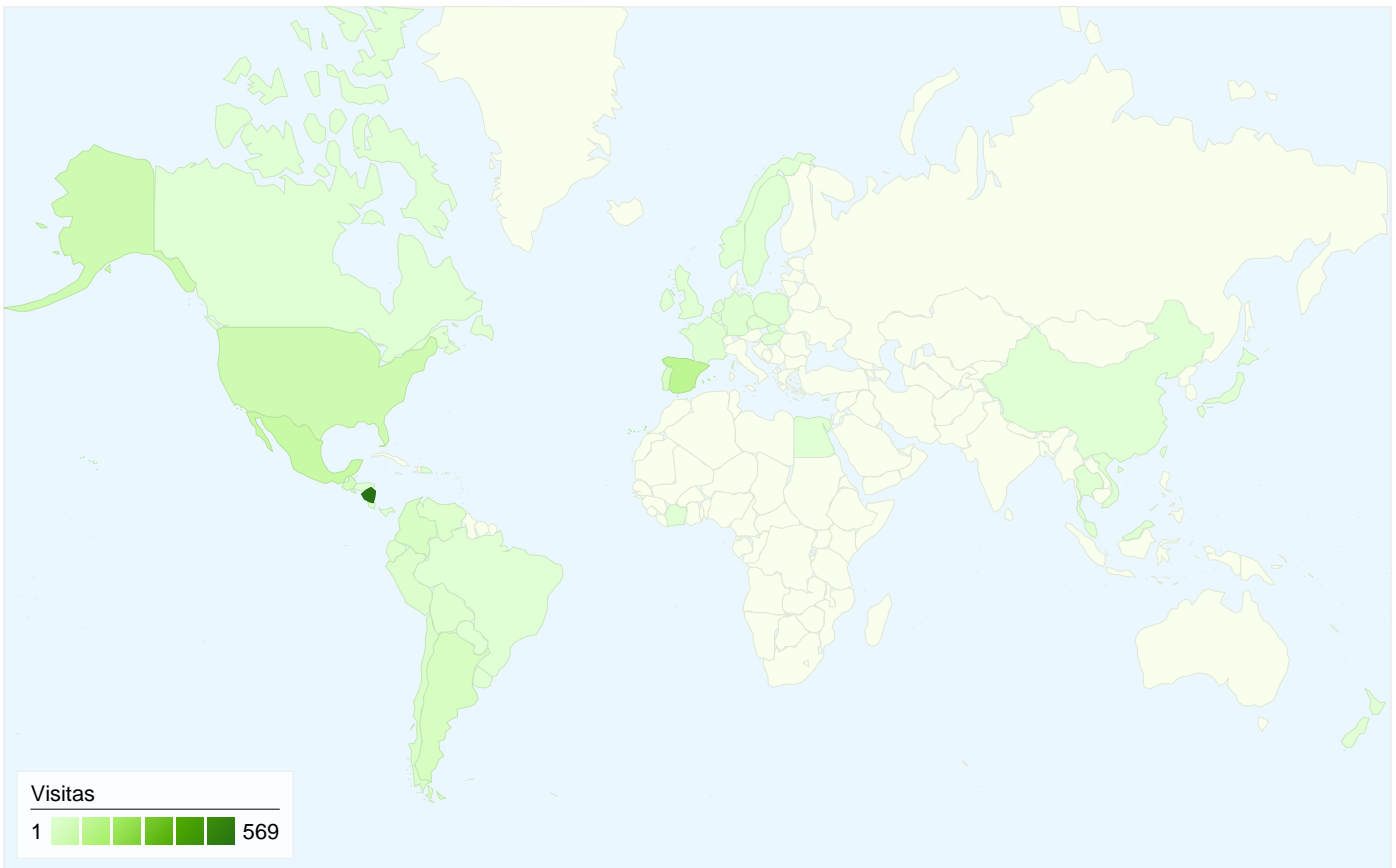

Usuarios  
829

Gráfico de visitas por ubicación world

Visión general de las fuentes de tráfico

- Motores de búsqueda  
540 (48,47%)
- Tráfico directo  
290 (26,03%)
- Sitios web de referencia  
284 (25,49%)

Todas las fuentes de tráfico han enviado un total de 1.114 visitas.

 **26,03%** Tráfico directo

 **25,49%** Sitios web de referencia

 **48,47%** Motores de búsqueda

- **Motores de búsqueda**  
540 (48,47%)
- **Tráfico directo**  
290 (26,03%)
- **Sitios web de referencia**  
284 (25,49%)

## Fuentes de tráfico principales

Fuentes	Visitas	Porcentaje de visitas
google (organic)	503	45,15%
(direct) ((none))	290	26,03%
planet.ubuntu.com (referral)	65	5,83%
google.com (referral)	43	3,86%
yahoo (organic)	26	2,33%

# Gráfico de visitas por ubicación

En comparación con: Sitio

Las 1.114 visitas provinieron de 45 países/territorios.

Uso del sitio

País/territorio	Visitas	Páginas/visita	Promedio de tiempo en el sitio	Porcentaje de visitas nuevas	Porcentaje de rebote
<b>Visitas</b> <b>1.114</b> Porcentaje del total del sitio: 100,00%	<b>Páginas/visita</b> <b>2,47</b> Promedio del sitio: 2,47 (0,00%)	<b>Promedio de tiempo en el sitio</b> <b>00:03:02</b> Promedio del sitio: 00:03:02 (0,00%)	<b>Porcentaje de visitas nuevas</b> <b>71,27%</b> Promedio del sitio: 71,27% (0,00%)	<b>Porcentaje de rebote</b> <b>60,05%</b> Promedio del sitio: 60,05% (0,00%)	
Nicaragua	569	3,44	00:04:25	57,64%	41,30%
Spain	111	1,41	00:01:00	93,69%	81,08%
Mexico	80	1,21	00:01:23	86,25%	88,75%
United States	59	1,29	00:00:58	74,58%	84,75%
Guatemala	41	3,17	00:06:24	70,73%	41,46%
Argentina	33	1,18	00:00:33	84,85%	84,85%
Portugal	31	1,13	00:00:17	58,06%	87,10%
Colombia	27	1,22	00:00:50	92,59%	88,89%
El Salvador	22	1,41	00:01:26	68,18%	77,27%
Chile	21	1,05	00:00:01	95,24%	95,24%