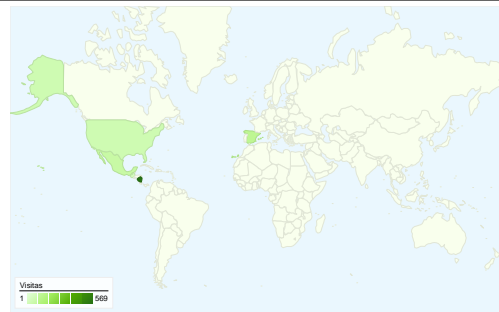

Uso del sitio

1.114 Visitas

2.754 Páginas vistas

2,47 Páginas/visita

60,05% Porcentaje de rebote

00:03:02 Promedio de tiempo en el sitio

71,27% Porcentaje de visitas nuevas

Visión general de usuarios

Usuarios  
829

Gráfico de visitas por ubicación world

Visión general de las fuentes de tráfico

- Motores de búsqueda  
540 (48,47%)
- Tráfico directo  
290 (26,03%)
- Sitios web de referencia  
284 (25,49%)

## Fuentes de tráfico principales

Fuentes	Visitas	Porcentaje de visitas
google (organic)	503	45,15%
(direct) ((none))	290	26,03%
planet.ubuntu.com (referral)	65	5,83%
google.com (referral)	43	3,86%
yahoo (organic)	26	2,33%

# Gráfico de visitas por ubicación

En comparación con: Sitio

Las 1.114 visitas provinieron de 45 países/territorios.

Uso del sitio

País/territorio	Visitas	Páginas/visita	Promedio de tiempo en el sitio	Porcentaje de visitas nuevas	Porcentaje de rebote
<b>Visitas</b> <b>1.114</b> Porcentaje del total del sitio: 100,00%	<b>Páginas/visita</b> <b>2,47</b> Promedio del sitio: 2,47 (0,00%)	<b>Promedio de tiempo en el sitio</b> <b>00:03:02</b> Promedio del sitio: 00:03:02 (0,00%)	<b>Porcentaje de visitas nuevas</b> <b>71,27%</b> Promedio del sitio: 71,27% (0,00%)	<b>Porcentaje de rebote</b> <b>60,05%</b> Promedio del sitio: 60,05% (0,00%)	
Nicaragua	569	3,44	00:04:25	57,64%	41,30%
Spain	111	1,41	00:01:00	93,69%	81,08%
Mexico	80	1,21	00:01:23	86,25%	88,75%
United States	59	1,29	00:00:58	74,58%	84,75%
Guatemala	41	3,17	00:06:24	70,73%	41,46%
Argentina	33	1,18	00:00:33	84,85%	84,85%
Portugal	31	1,13	00:00:17	58,06%	87,10%
Colombia	27	1,22	00:00:50	92,59%	88,89%
El Salvador	22	1,41	00:01:26	68,18%	77,27%
Chile	21	1,05	00:00:01	95,24%	95,24%