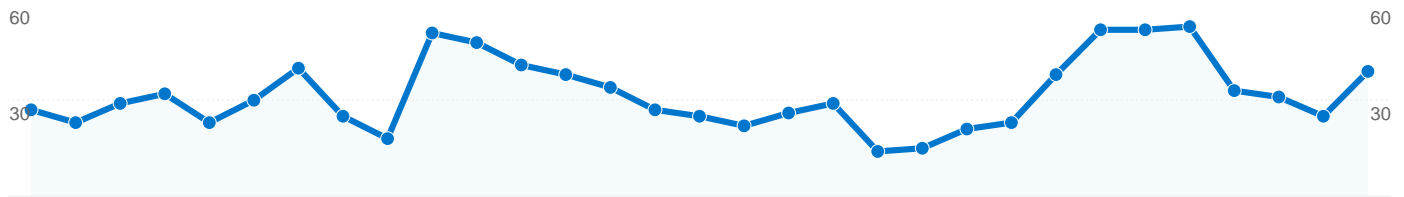

Uso del sitio

1.114 Visitas

2.754 Páginas vistas

2,47 Páginas/visita

60,05% Porcentaje de rebote

00:03:02 Promedio de tiempo en el sitio

71,27% Porcentaje de visitas nuevas

Visión general de usuarios

Usuarios  
829

Gráfico de visitas por ubicación world

Visión general de las fuentes de tráfico

- Motores de búsqueda  
540 (48,47%)
- Tráfico directo  
290 (26,03%)
- Sitios web de referencia  
284 (25,49%)

Visión general del contenido

Páginas	Páginas vistas	Porcentaje de páginas vistas
/	648	23,53%
/planeta	291	10,57%
/planeta/	99	3,59%
/node/35	99	3,59%
/donaciones	90	3,27%

## 829 usuarios han visitado este sitio.

 **1.114** Visitas

 **829** Usuarios únicos absolutos

 **2.754** Páginas vistas

 **2,47** Promedio de páginas vistas

 **00:03:02** Tiempo en el sitio

 **60,05%** Porcentaje de rebote