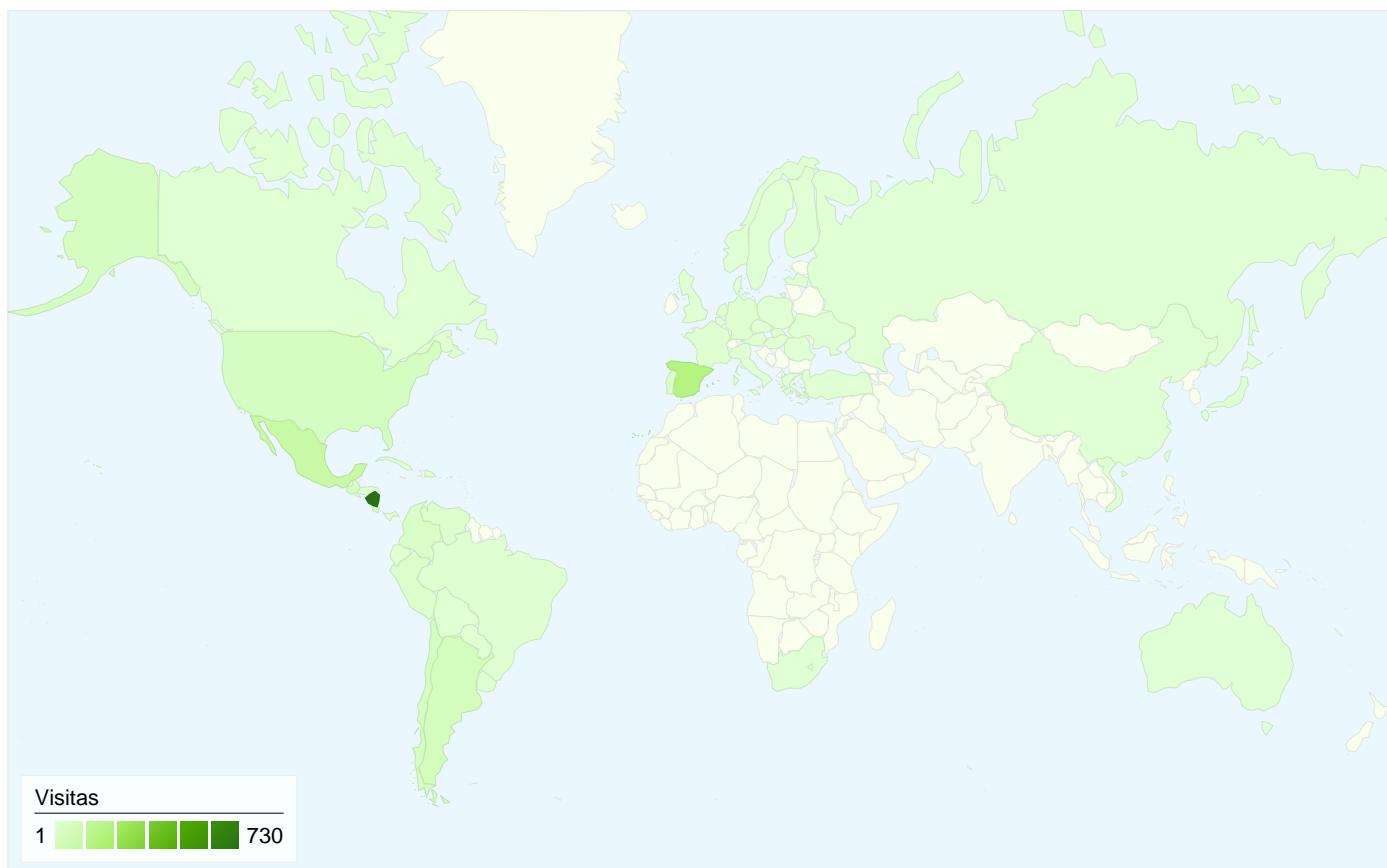

Gráfico de visitas por ubicación world

Visión general de las fuentes de tráfico

Visión general del contenido

Páginas	Páginas vistas	Porcentaje de páginas vistas
/	838	26,59%
/planeta	369	11,71%
/node/35	133	4,22%
/user	108	3,43%
/planeta/	99	3,14%

# Visión general de usuarios

En comparación con: Sitio

**1.112 usuarios han visitado este sitio.**

-  **1.418** Visitas
-  **1.112** Usuarios únicos absolutos
-  **3.152** Páginas vistas
-  **2,22** Promedio de páginas vistas
-  **00:02:32** Tiempo en el sitio
-  **62,13%** Porcentaje de rebote
-  **74,75%** Nuevas visitas

Todas las fuentes de tráfico han enviado un total de 1.418 visitas.

20,80% Tráfico directo

29,13% Sitios web de referencia

50,07% Motores de búsqueda

- Motores de búsqueda  
710 (50,07%)
- Sitios web de referencia  
413 (29,13%)
- Tráfico directo  
295 (20,80%)

# Gráfico de visitas por ubicación

En comparación con: Sitio

Las 1.418 visitas provinieron de 51 países/territorios.

Uso del sitio

País/territorio	Visitas	Páginas/visita	Promedio de tiempo en el sitio	Porcentaje de visitas nuevas	Porcentaje de rebote
<b>Visitas</b> <b>1.418</b> Porcentaje del total del sitio: 100,00%	<b>Páginas/visita</b> <b>2,22</b> Promedio del sitio: 2,22 (0,00%)	<b>Promedio de tiempo en el sitio</b> <b>00:02:32</b> Promedio del sitio: 00:02:32 (0,00%)	<b>Porcentaje de visitas nuevas</b> <b>74,75%</b> Promedio del sitio: 74,75% (0,00%)	<b>Porcentaje de rebote</b> <b>62,13%</b> Promedio del sitio: 62,13% (0,00%)	
Nicaragua	730	2,96	00:03:55	60,96%	44,11%
Spain	182	1,29	00:00:37	85,71%	86,26%
Mexico	103	1,38	00:01:22	93,20%	78,64%
Argentina	52	1,10	00:01:01	92,31%	92,31%
United States	44	1,55	00:01:00	79,55%	75,00%
Chile	43	1,12	00:00:14	95,35%	93,02%
Guatemala	37	3,46	00:04:04	75,68%	51,35%
Colombia	30	1,37	00:01:15	96,67%	66,67%
Peru	22	1,36	00:00:31	100,00%	77,27%
Venezuela	20	1,25	00:00:35	90,00%	85,00%