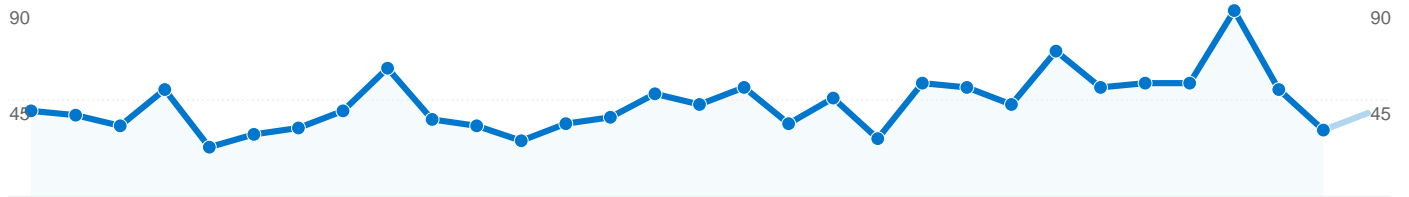

Uso del sitio

**1.418** Visitas

**62,13%** Porcentaje de rebote

**3.152** Páginas vistas

**00:02:32** Promedio de tiempo en el sitio

**2,22** Páginas/visita

**74,75%** Porcentaje de visitas nuevas

Visión general de usuarios

Gráfico de visitas por ubicación world

Visión general de las fuentes de tráfico

Visión general del contenido

Páginas	Páginas vistas	Porcentaje de páginas vistas
/	838	26,59%
/planeta	369	11,71%
/node/35	133	4,22%
/user	108	3,43%
/planeta/	99	3,14%

# Visión general de usuarios

En comparación con: Sitio

**1.112 usuarios han visitado este sitio.**

-  **1.418** Visitas
-  **1.112** Usuarios únicos absolutos
-  **3.152** Páginas vistas
-  **2,22** Promedio de páginas vistas
-  **00:02:32** Tiempo en el sitio
-  **62,13%** Porcentaje de rebote
-  **74,75%** Nuevas visitas

Las páginas de este sitio se han visitado un total de 3.152 veces.

 **3.152** Páginas vistas

 **2.517** Vistas únicas

 **62,13%** Porcentaje de rebote