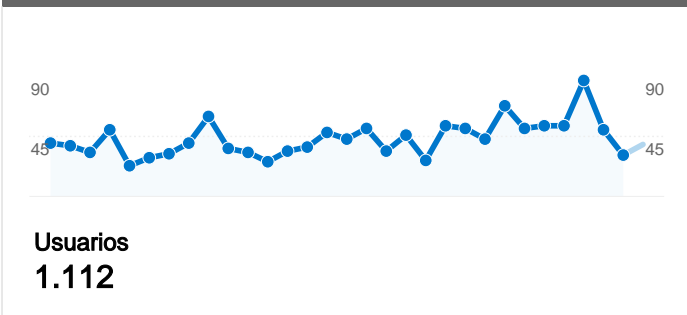

Uso del sitio

**1.418** Visitas

**62,13%** Porcentaje de rebote

**3.152** Páginas vistas

**00:02:32** Promedio de tiempo en el sitio

**2,22** Páginas/visita

**74,75%** Porcentaje de visitas nuevas

Visión general de usuarios

Gráfico de visitas por ubicación world

Visión general de las fuentes de tráfico

Visión general del contenido

Páginas	Páginas vistas	Porcentaje de páginas vistas
/	838	26,59%
/planeta	369	11,71%
/node/35	133	4,22%
/user	108	3,43%
/planeta/	99	3,14%

# Visión general de usuarios

En comparación con: Sitio

**1.112 usuarios han visitado este sitio.**

-  **1.418** Visitas
-  **1.112** Usuarios únicos absolutos
-  **3.152** Páginas vistas
-  **2,22** Promedio de páginas vistas
-  **00:02:32** Tiempo en el sitio
-  **62,13%** Porcentaje de rebote
-  **74,75%** Nuevas visitas

Las páginas de este sitio se han visitado un total de 3.152 veces.

 **3.152** Páginas vistas

 **2.517** Vistas únicas

 **62,13%** Porcentaje de rebote