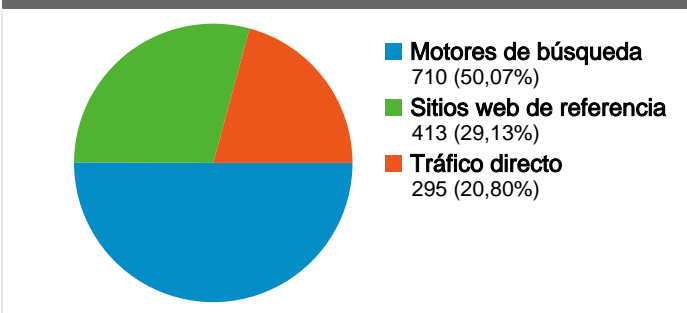

Uso del sitio

**1.418** Visitas

**62,13%** Porcentaje de rebote

**3.152** Páginas vistas

**00:02:32** Promedio de tiempo en el sitio

**2,22** Páginas/visita

**74,75%** Porcentaje de visitas nuevas

Visión general de usuarios

Gráfico de visitas por ubicación world

Visión general de las fuentes de tráfico

Visión general del contenido

Páginas	Páginas vistas	Porcentaje de páginas vistas
/	838	26,59%
/planeta	369	11,71%
/node/35	133	4,22%
/user	108	3,43%
/planeta/	99	3,14%

# Visión general de usuarios

En comparación con: Sitio

**1.112 usuarios han visitado este sitio.**

-  **1.418** Visitas
-  **1.112** Usuarios únicos absolutos
-  **3.152** Páginas vistas
-  **2,22** Promedio de páginas vistas
-  **00:02:32** Tiempo en el sitio
-  **62,13%** Porcentaje de rebote
-  **74,75%** Nuevas visitas

Todas las fuentes de tráfico han enviado un total de 1.418 visitas.

20,80% Tráfico directo

29,13% Sitios web de referencia

50,07% Motores de búsqueda

- Motores de búsqueda  
710 (50,07%)
- Sitios web de referencia  
413 (29,13%)
- Tráfico directo  
295 (20,80%)