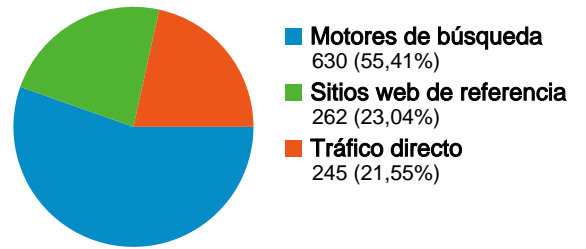

Fuentes de tráfico principales

Fuentes	Visitas	Porcentaje de visitas
google (organic)	581	51,10%
(direct) ((none))	245	21,55%
planet.ubuntu.com (referral)	60	5,28%
google.com (referral)	32	2,81%
yahoo (organic)	32	2,81%

Palabras clave	Visitas	Porcentaje de visitas
ubuntu nicaragua	47	7,46%
ubuntu	27	4,29%
ubuntu.org	11	1,75%
www.ubuntu.org	10	1,59%
balance general	6	0,95%