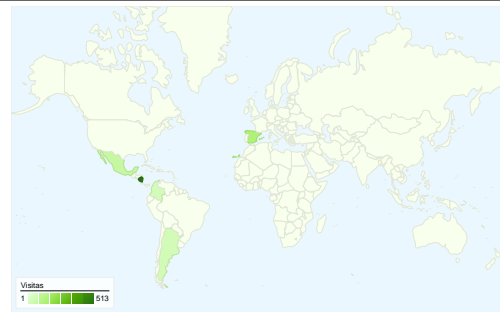

## Uso del sitio

**1.137** Visitas

**64,12%** Porcentaje de rebote

**2.296** Páginas vistas

**00:02:31** Promedio de tiempo en el sitio

**2,02** Páginas/visita

**72,74%** Porcentaje de visitas nuevas

## Gráfico de visitas por ubicación world

Todas las fuentes de tráfico han enviado un total de 1.137 visitas.

-  **21,55%** Tráfico directo
-  **23,04%** Sitios web de referencia
-  **55,41%** Motores de búsqueda

## Fuentes de tráfico principales

Fuentes	Visitas	Porcentaje de visitas
google (organic)	581	51,10%
(direct) ((none))	245	21,55%
planet.ubuntu.com (referral)	60	5,28%
google.com (referral)	32	2,81%
yahoo (organic)	32	2,81%