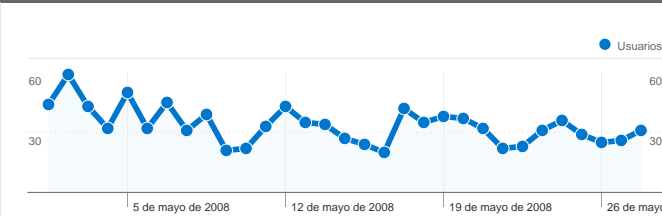

## Uso del sitio

**1.137** Visitas

**64,12%** Porcentaje de rebote

**2.296** Páginas vistas

**00:02:31** Promedio de tiempo en el sitio

**2,02** Páginas/visita

**72,74%** Porcentaje de visitas nuevas

## Visión general de usuarios

**Usuarios**  
**880**

## Gráfico de visitas por ubicación world

# Visión general del contenido

En comparación con: Sitio

Las páginas de este sitio se han visitado un total de 2.296 veces.

2.296 Páginas vistas

1.962 Vistas únicas

64,12% Porcentaje de rebote