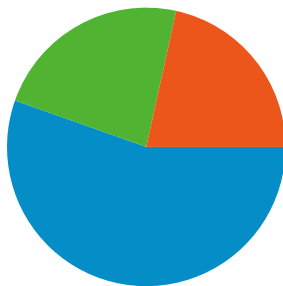

Visión general de las fuentes de tráfico

- **Motores de búsqueda**
  630 (55,41%)
- **Sitios web de referencia**
  262 (23,04%)
- **Tráfico directo**
  245 (21,55%)

Visión general del contenido

Páginas	Páginas vistas	Porcentaje de páginas vistas
/	596	25,96%
/planeta	227	9,89%
/node/35	189	8,23%
/planeta/	79	3,44%
/planeta?page=1	71	3,09%