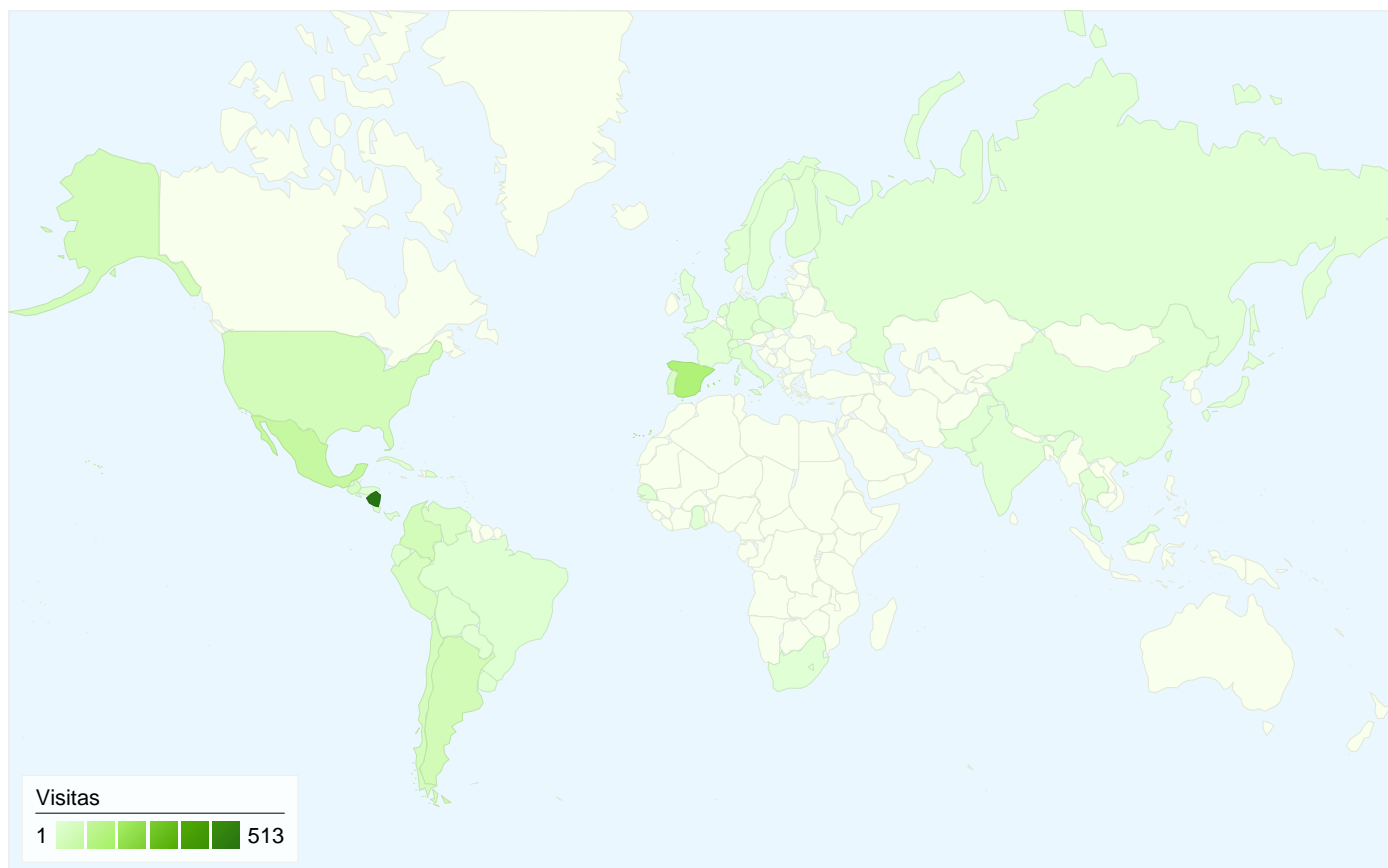

Las 1.137 visitas provinieron de 48 países/territorios.

Uso del sitio

País/territorio	Visitas	Páginas/visita	Promedio de tiempo en el sitio	Porcentaje de visitas nuevas	Porcentaje de rebote
Visitas 1.137 Porcentaje del total del sitio: 100,00%	Páginas/visita 2,02 Promedio del sitio: 2,02 (0,00%)	Promedio de tiempo en el sitio 00:02:31 Promedio del sitio: 00:02:31 (0,00%)	Porcentaje de visitas nuevas 73,00% Promedio del sitio: 72,74% (0,36%)	Porcentaje de rebote 64,12% Promedio del sitio: 64,12% (0,00%)	
Nicaragua	513	2,74	00:04:25	52,83%	44,25%
Spain	141	1,26	00:00:28	86,52%	83,69%
Mexico	81	1,11	00:00:32	95,06%	91,36%
Argentina	47	1,47	00:00:43	93,62%	82,98%
Colombia	41	2,07	00:03:03	90,24%	65,85%
United States	41	1,76	00:01:13	85,37%	73,17%
Chile	37	1,03	00:00:01	91,89%	97,30%
Peru	29	1,41	00:00:29	89,66%	82,76%
Guatemala	29	1,93	00:03:04	65,52%	55,17%
Portugal	27	1,07	00:00:35	88,89%	92,59%

1 - 10 de 48